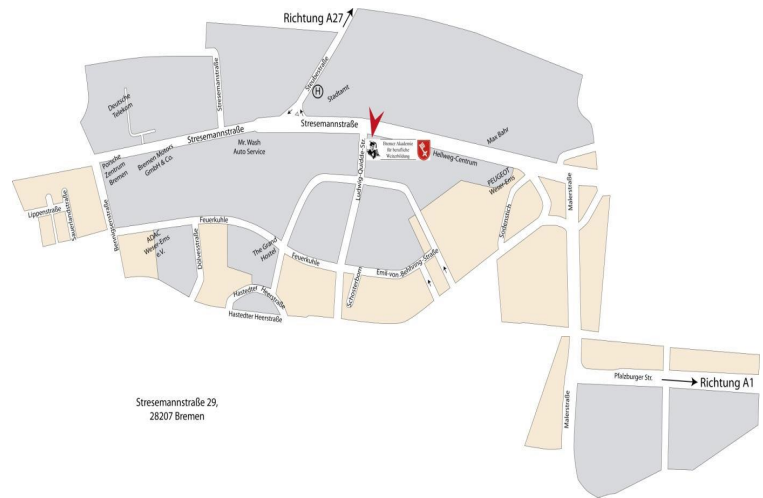

## Wegbeschreibung

### Mit öffentlichen Verkehrsmitteln:

- Vom Hauptbahnhof: Vor dem Bahnhof finden Sie die Bahnsteige der Bremer Straßenbahn AG.
- An Bahnsteig „A“ finden Sie die Linie 25 Richtung „Osterholz, Nußhorn“.
- Fahren Sie bis Haltestelle „Steubenstraße / Stadtamt“.
- Dann ca. 20 m zurück und links ab, dort folgen Sie der Stresemannstraße bis zur Hausnummer - 29 (Ca. 200m andere Straßenseite). Sie finden uns im 4. Stock.

#### **Mit einem Navigationsgerät:**

Bitte als Ziel eingeben: Alfred-Nobel-Straße 18  
Parkplatz hinter dem Haus (Stresemannstraße 29)  
28207 Bremen

Dort biegen Sie rechts ab, in die Malerstraße. Bitte folgen Sie der der Straße bis zum Ende (ca. 400m).

An der Ampel biegen Sie links ab in die Stresemannstraße. Bitte auf der linken Spur bleiben. Nach ca. 500m, an der nächsten Ampel, biegen Sie links ab in die Ludwig-Quidde-Str. Das Gebäude auf der linken Seite ist die Stresemannstraße 29.