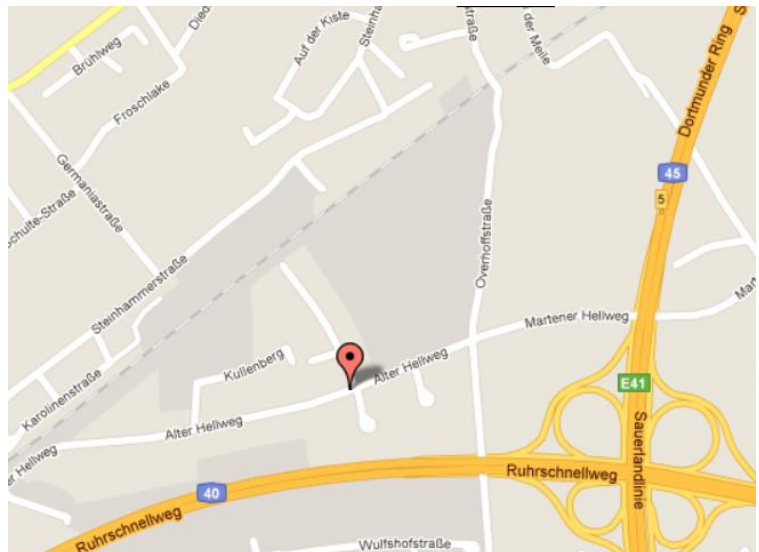

**Wegbeschreibung**

Mit öffentlichen Verkehrsmitteln:

**Vom Hauptbahnhof aus:** mit der S2 nach Dortmund Dorstfeld (erste Station). Steigen Sie dort in die S4 in Richtung Lütgendortmund um und fahren zwei Stationen bis Dortmund Germania. Laufen Sie in Fahrtrichtung den Bahnsteig entlang zum Busbahnhof. Die Buslinie 440 fährt Sie direkt zu unserem Seminargebäude (4. Haltestelle, Alter Hellweg).

**Aus Richtung Hagen/Frankfurt:** Von Frankfurt aus über die A 45, Autobahnkreuz Dortmund-West runter auf die Bundesstraße B 1 in Richtung Bochum. Anschließend die 1. Abfahrt "Dortmund-Kley (Indu-Park)" abfahren. Geradeaus über die Ampelkreuzung hinweg auf die Straße "Alter Hellweg". Nach ca. 800 Metern finden Sie uns auf der rechten Seite (rotes Backsteingebäude mit roten Fensterrahmen). Dort können Sie rechts am Hause vorbei auf dem Kundenparkplatz parken. Durch den vorderen Hauseingang gehen, durch 2 Glastüren im Erdgeschoss und anschließend rechts halten.

**Aus Richtung Oberhausen oder Bremen:**

Von der A2 auf die A45 (Autobahnkreuz "Dortmund Nord-West") in Richtung Frankfurt. Anschließend am Kreuz Dortmund-West auf die B1 Richtung Bochum. An der nächsten Abfahrt Dortmund-Kley (Indu-Park) fahren Sie bitte ab. Geradeaus über die Ampelkreuzung hinweg auf die Straße "Alter Hellweg". Nach ca. 800 Metern finden Sie uns auf der rechten Seite (rotes Backsteingebäude mit roten Fensterrahmen). Dort können Sie rechts am Hause vorbei auf dem Kundenparkplatz parken. Durch den vorderen Hauseingang gehen, durch 2 Glastüren im Erdgeschoss und rechts halten.