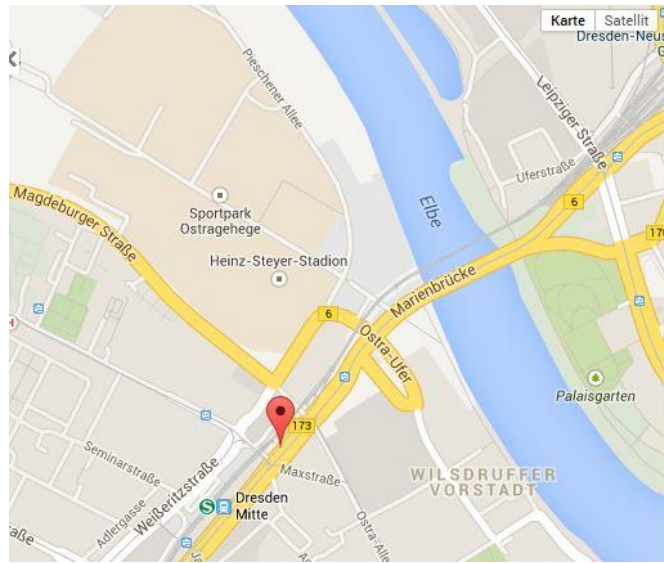

Standort Dresden:

Könneritzstr. 5
01067 Dresden

Kontakt:

Piwinger & Lau
EDV Schulungs- und Beratungszentrum
Tel.: 0261 30 41 20
Fax: 0261 30 41 222
www.piwingerundlau.de
info@piwingerundlau.de

Wegbeschreibung

Das Schulungshaus ist mitten in Dresden gelegen und in 5 Gehminuten vom Zwinger oder der Semperoper erreichbar.