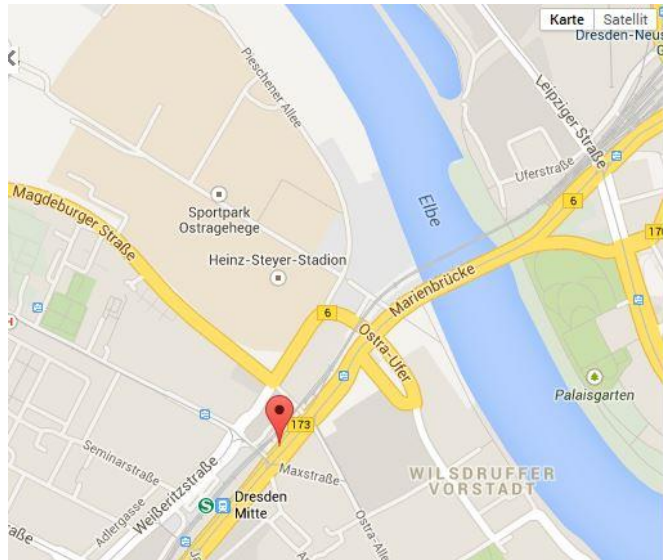

### Standort Dresden:

PC College Dresden (ehem. Saxonia)  
Könneritzstr. 5  
01067 Dresden

## Wegbeschreibung

Das Schulungshaus ist mitten in Dresden gelegen und in 5 Gehminuten vom Zwinger oder der Semperoper erreichbar.

### Mit öffentlichen Verkehrsmitteln

Straßenbahnen der Linien 6 und 11, Haltestelle Kongresszentrum oder  
S-Bahn bis S-Bahnhof Dresden Mitte

### Mit dem Auto

Unser Haus ist von allen Autobahnabfahrten der A4 gut erreichbar (Richtung Mitte).

Parkmöglichkeiten finden Sie in der Maxstraße oder Ostrallallee und gegen Gebühr im Parkhaus Dresden Mitte oder in unserer Tiefgarage (Einfahrt über die Maxstraße).