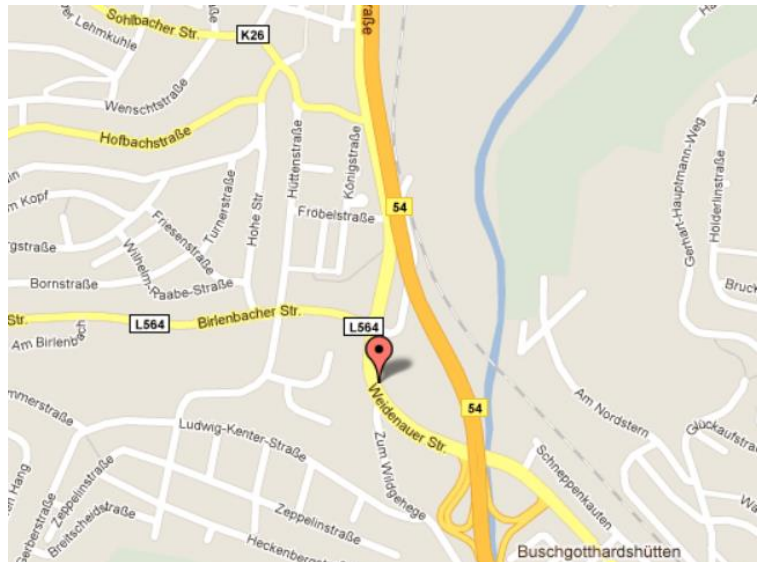

Standort Siegen:

Weidenauer Straße 15
57078 Siegen

Kontakt:

Piwinger & Lau
EDV Schulungs- und Beratungszentrum
Tel.: 0261 30 41 20
Fax: 0261 30 41 222

www.piwingerundlau.de
info@piwingerundlau.de

Wegbeschreibung

Mit öffentlichen Verkehrsmitteln:

Vom Bahnhof Siegen oder Bahnhof Siegen-Weidenau:

Vor beiden Bahnhöfen befindet sich der Busbahnhof. Wählen Sie die Richtung Kreuztal oder Geisweid (15 Minuten Takt). Steigen Sie an der Haltestelle Weidenau P+R Kirche aus.

Mit dem Auto:

Von der A 45:

Abfahrt Siegen/Netphen nehmen, auf die B54/HTS (HüttenTalStrasse) Richtung Kreuztal fahren. Dann die Abfahrt HTS – Geisweid nehmen, links abbiegen in die Weidenauer Straße. Nach ca. 50 m sehen Sie auf der rechten Seite eine Kirche. Nach weiteren 50 m befindet sich auf der rechten Seite ein Parkplatz mit blauen Flaggen. Dort befindet sich der Glasaufgang zu unseren Trainingsräumen.