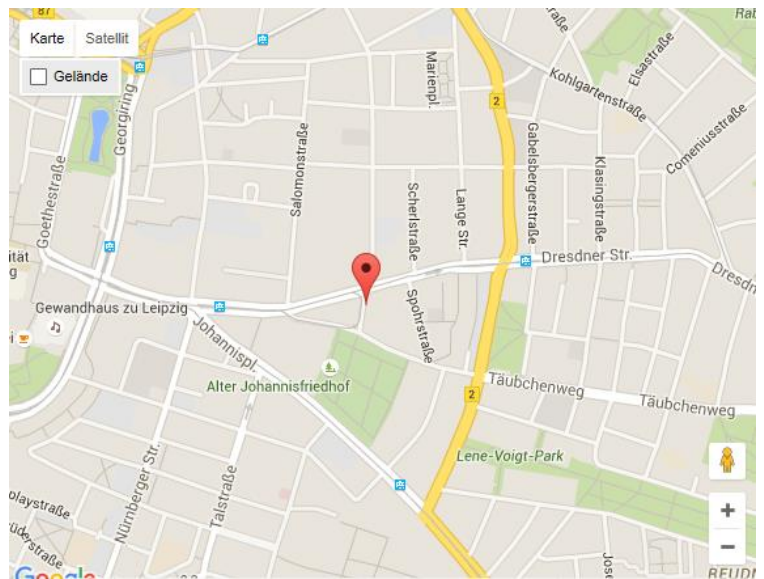

Standort Leipzig:

Rabensteinplatz 1
04103 Leipzig

Kontakt:

Piwinger & Lau
EDV Schulungs- und Beratungszentrum
Tel.: 0261 30 41 20
Fax: 0261 30 41 222
www.piwingerundlau.de
info@piwingerundlau.de

Wegbeschreibung

Mit öffentlichen Verkehrsmitteln:

- Das Schulungszentrum liegt verkehrsgünstig unweit des Hauptbahnhofs.
- Ab dem **Leipziger Hauptbahnhof** erreichen Sie uns mit den Straßenbahnlinien 4 (Richtung Stötteritz), 7 (Richtung Sommerfeld), 12 (Richtung Johannisplatz oder Technisches Rathaus) und 15 (Richtung Meusdorf) bis Johannisplatz (zwei Stationen, Straßenbahn alle 10 min.).
- Vom Johannisplatz aus Richtung Osten gehen 150 m bis zur Dresdner Straße, dann weiter auf Dresdner Straße, Richtung halten. Nach ca. 200m rechts abbiegen auf Rabensteinplatz, das Schulungshaus liege dann auf der linken Seite.
- Der Hauptbahnhof ist nur ca. 10 Minuten Fußweg entfernt vom Schulungshaus.

Mit dem Auto:

- Von der **A14** aus erreichen Sie uns über die Abfahrt 23 Leipzig-Mitte. Dort folgen Sie der B2 für ca.10 km bis zum Abzweig Täubchenweg. An der 2. Querstraße rechts biegen Sie in die Rabensteinplatz 1 ein.
- **Parken**
  Parkmöglichkeiten finden Sie in den umliegenden Quer- und Parallelstraßen, hier ist es jedoch nicht jederzeit einfach, einen freien Parkplatz zu finden.