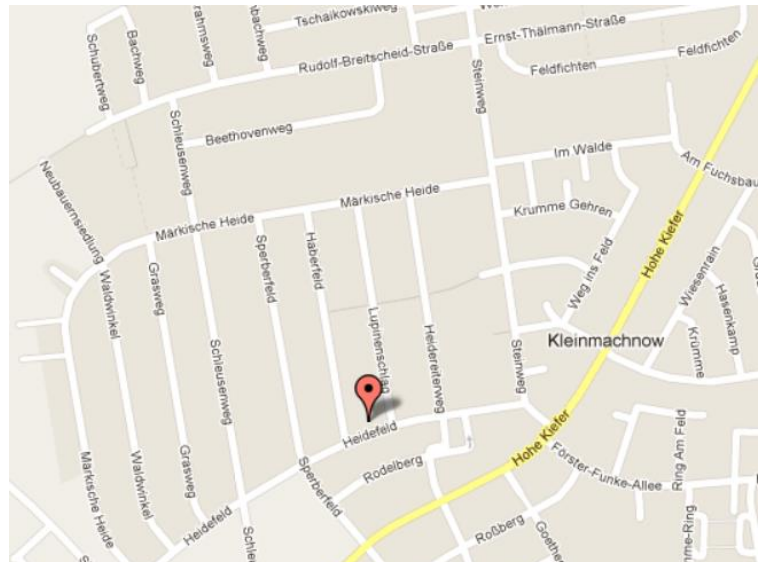

Standort Potsdam:
Heidefeld 11
14532 Kleinmachnow

Kontakt:
Piwinger & Lau
EDV Schulungs- und Beratungszentrum
Fax: 0261 30 41 222
www.piwingerundlau.de
info@piwingerundlau.de

Wegbeschreibung

Mit öffentlichen Verkehrsmitteln:

Von Berlin kommend:

Mit der U-Bahn Linie 3 bis Endstation Krumme Lanke oder mit der S1 Richtung Potsdam bis S-Bahnhof Mexikoplatz fahren. Dort den Bus 629 Richtung Teltow nehmen und Heidefeld/Hohe Kiefer aussteigen. Nächste Straße Steinweg nach rechts gehen und gleich links geht Heidefeld ab. Auf der rechten Seite befindet sich dann Heidefeld 11 (gelbes Haus mit schwarzem Dach).

Mit dem Auto:

Aus Richtung Berlin Zehlendorf: Von Zehlendorf aus die Lindenthaler Allee in Richtung Kleinmachnow fahren, immer geradeaus bis Hohe Kiefer, dann beim Steinweg nach rechts abbiegen und gleich links geht Heidefeld ab. Auf der rechten Seite befindet sich dann nach ca. 300 m Heidefeld 11, ein großes gelbes Haus mit schwarzem Dach.

Von der AVUS (A115) kommend: Abfahrt Kleinmachnow, Abbiegen Richtung Kleinmachnow auf der Straße Stolper Weg. Diesen immer geradeaus fahren bis zur Straße Hohe Kiefer. An der Ampelkreuzung nach links abbiegen in den Stahnsdorfer Damm. Nächste Straße ist Heidefeld nach rechts abbiegen, ca. 500 m weiter auf der linken Seite befindet sich dann Heidefeld 11, ein großes gelbes Haus mit schwarzem Dach.

Parkmöglichkeiten: Direkt auf der Straße vor Heidefeld 11 und den angrenzenden Häusern finden Sie ausreichend kostenlose Parkmöglichkeiten